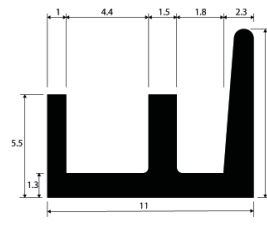

A- 165

| Height | Width | Format |
|--------|--------|--------|
| 6mm | 11,8mm | CR200m |

| | |
|----------|----------------|
| Material | EPDM 70° BLACK |
|----------|----------------|

A- 166

| Height | Width | Format |
|--------|-------|--------|
| 9mm | 11mm | CR200m |