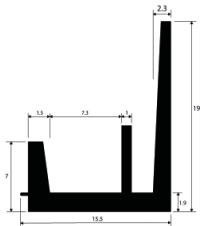

Material	EPDM 70° BLACK