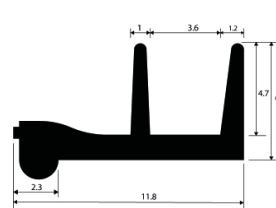

EPDM / VMQ

GASKETS FOR PIPES

10003946

| Height | Width | Format |
|--------|--------|--------|
| 10,4mm | 30,8mm | CR200m |

| | |
|----------|--------------------|
| Material | SILICONE. 65° GREY |
|----------|--------------------|

10003328

| Height | Width | Format |
|--------|-------|--------|
| 7,6mm | 20mm | CR200m |

| | |
|----------|-------------------|
| Material | SIL. 65° DARK RED |
|----------|-------------------|

EPDM / VMQ

A- 165

| Height | Width | Format |
|--------|--------|--------|
| 6mm | 11,8mm | CR200m |

| | |
|----------|----------------|
| Material | EPDM 70° BLACK |
|----------|----------------|

A- 166

| Height | Width | Format |
|--------|-------|--------|
| 9mm | 11mm | CR200m |